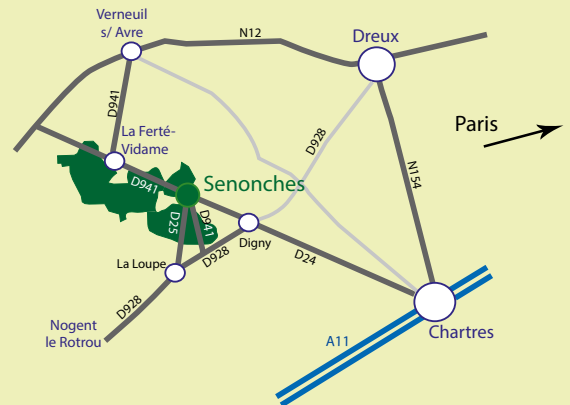

JOURS ET HORAIRES D'OUVERTURE

Ouvert les jours fériés de Pâques au 11 novembre

Périodes	Lundi	Mardi	Mercredi	Jeudi	Vendredi	Samedi	Dimanche
9.04.22 au 6.11.22		10h- 12h30 / 14h30- 18h					
7.11.22 au 18.12.22		10h-12h30 / 14h30- 17h30					
19.12.22 au 2.01.23	Fermeture annuelle						
3.01.23 au 7.04.23		10h-12h30 / 14h30- 17h30					

TARIFS

EXPO PERMANENTE

Plein : 6€

Pass 2 sites : 8€ (billet couplé avec La Maison Saint Simon à La Ferté-Vidame)

Réduits : 4 € (7 - 25 ans, Pass Intersite, enseignant, journaliste) 2€ (Demandeur d'emploi, Personne en situation de handicap)

Gratuit : moins de 7 ans, résident Communauté de communes des Forêts du Perche